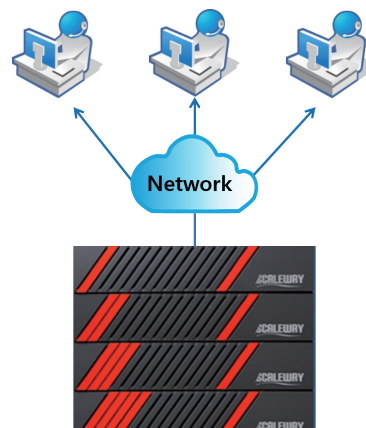

Replication